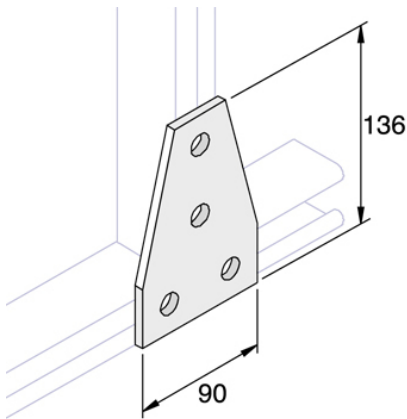

Pièces de raccords Kwikstrut K1358-HDG

Art. nr.	K1358
Material	Acier brut S235 - EN 10025
Finish	Galvanisé à chaud
Weight	45
Quantity	15
Packing	40

Pour plus d'informations sur: [K1358](#)